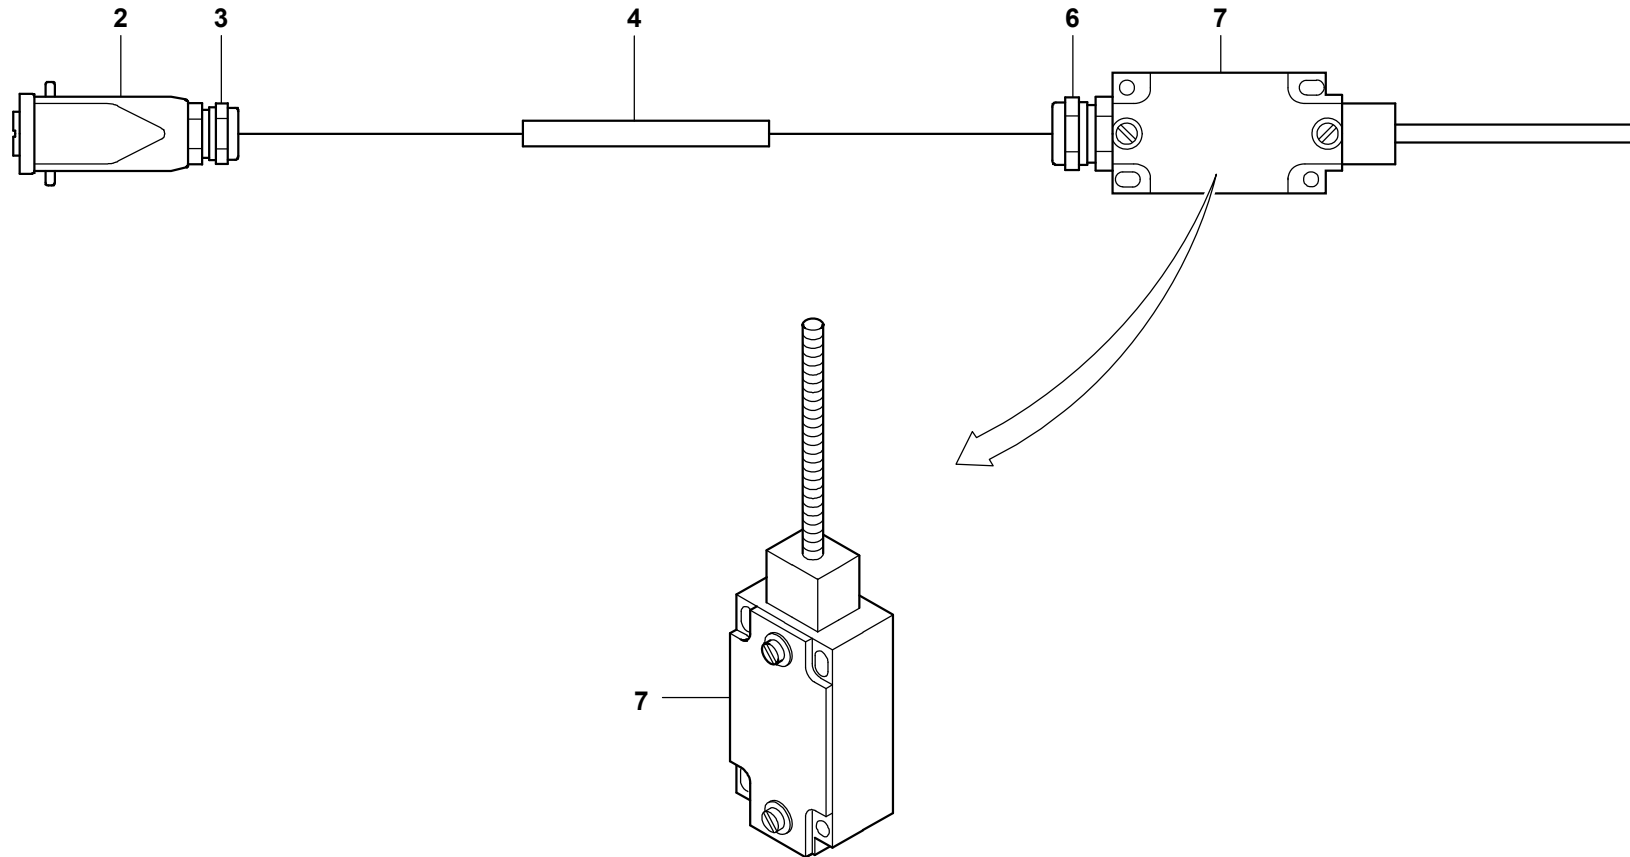

**GROVE**

KABELBAUM LAENGENGEBER-SCHALTER  
CABLE HARNESS LENGTH SWITCH

BILDТАFЕL  
PICTORIAL DISPLAY

**GMK 4100**  
**BE 710**  
**G 173**

11.08

**3080557-ETL E**

1/1

3080557-E-BL01-1108-0000

**GROVE**

KABELBAUM LAENGENGEBER-SCHALTER  
CABLE HARNESS LENGTH SWITCH

ERSATZTEILLISTE  
LIST OF SPARE PARTS

**GMK 4100**  
**BE 710**  
**G 173**

11.08

**3080557-ETL E**

1/1